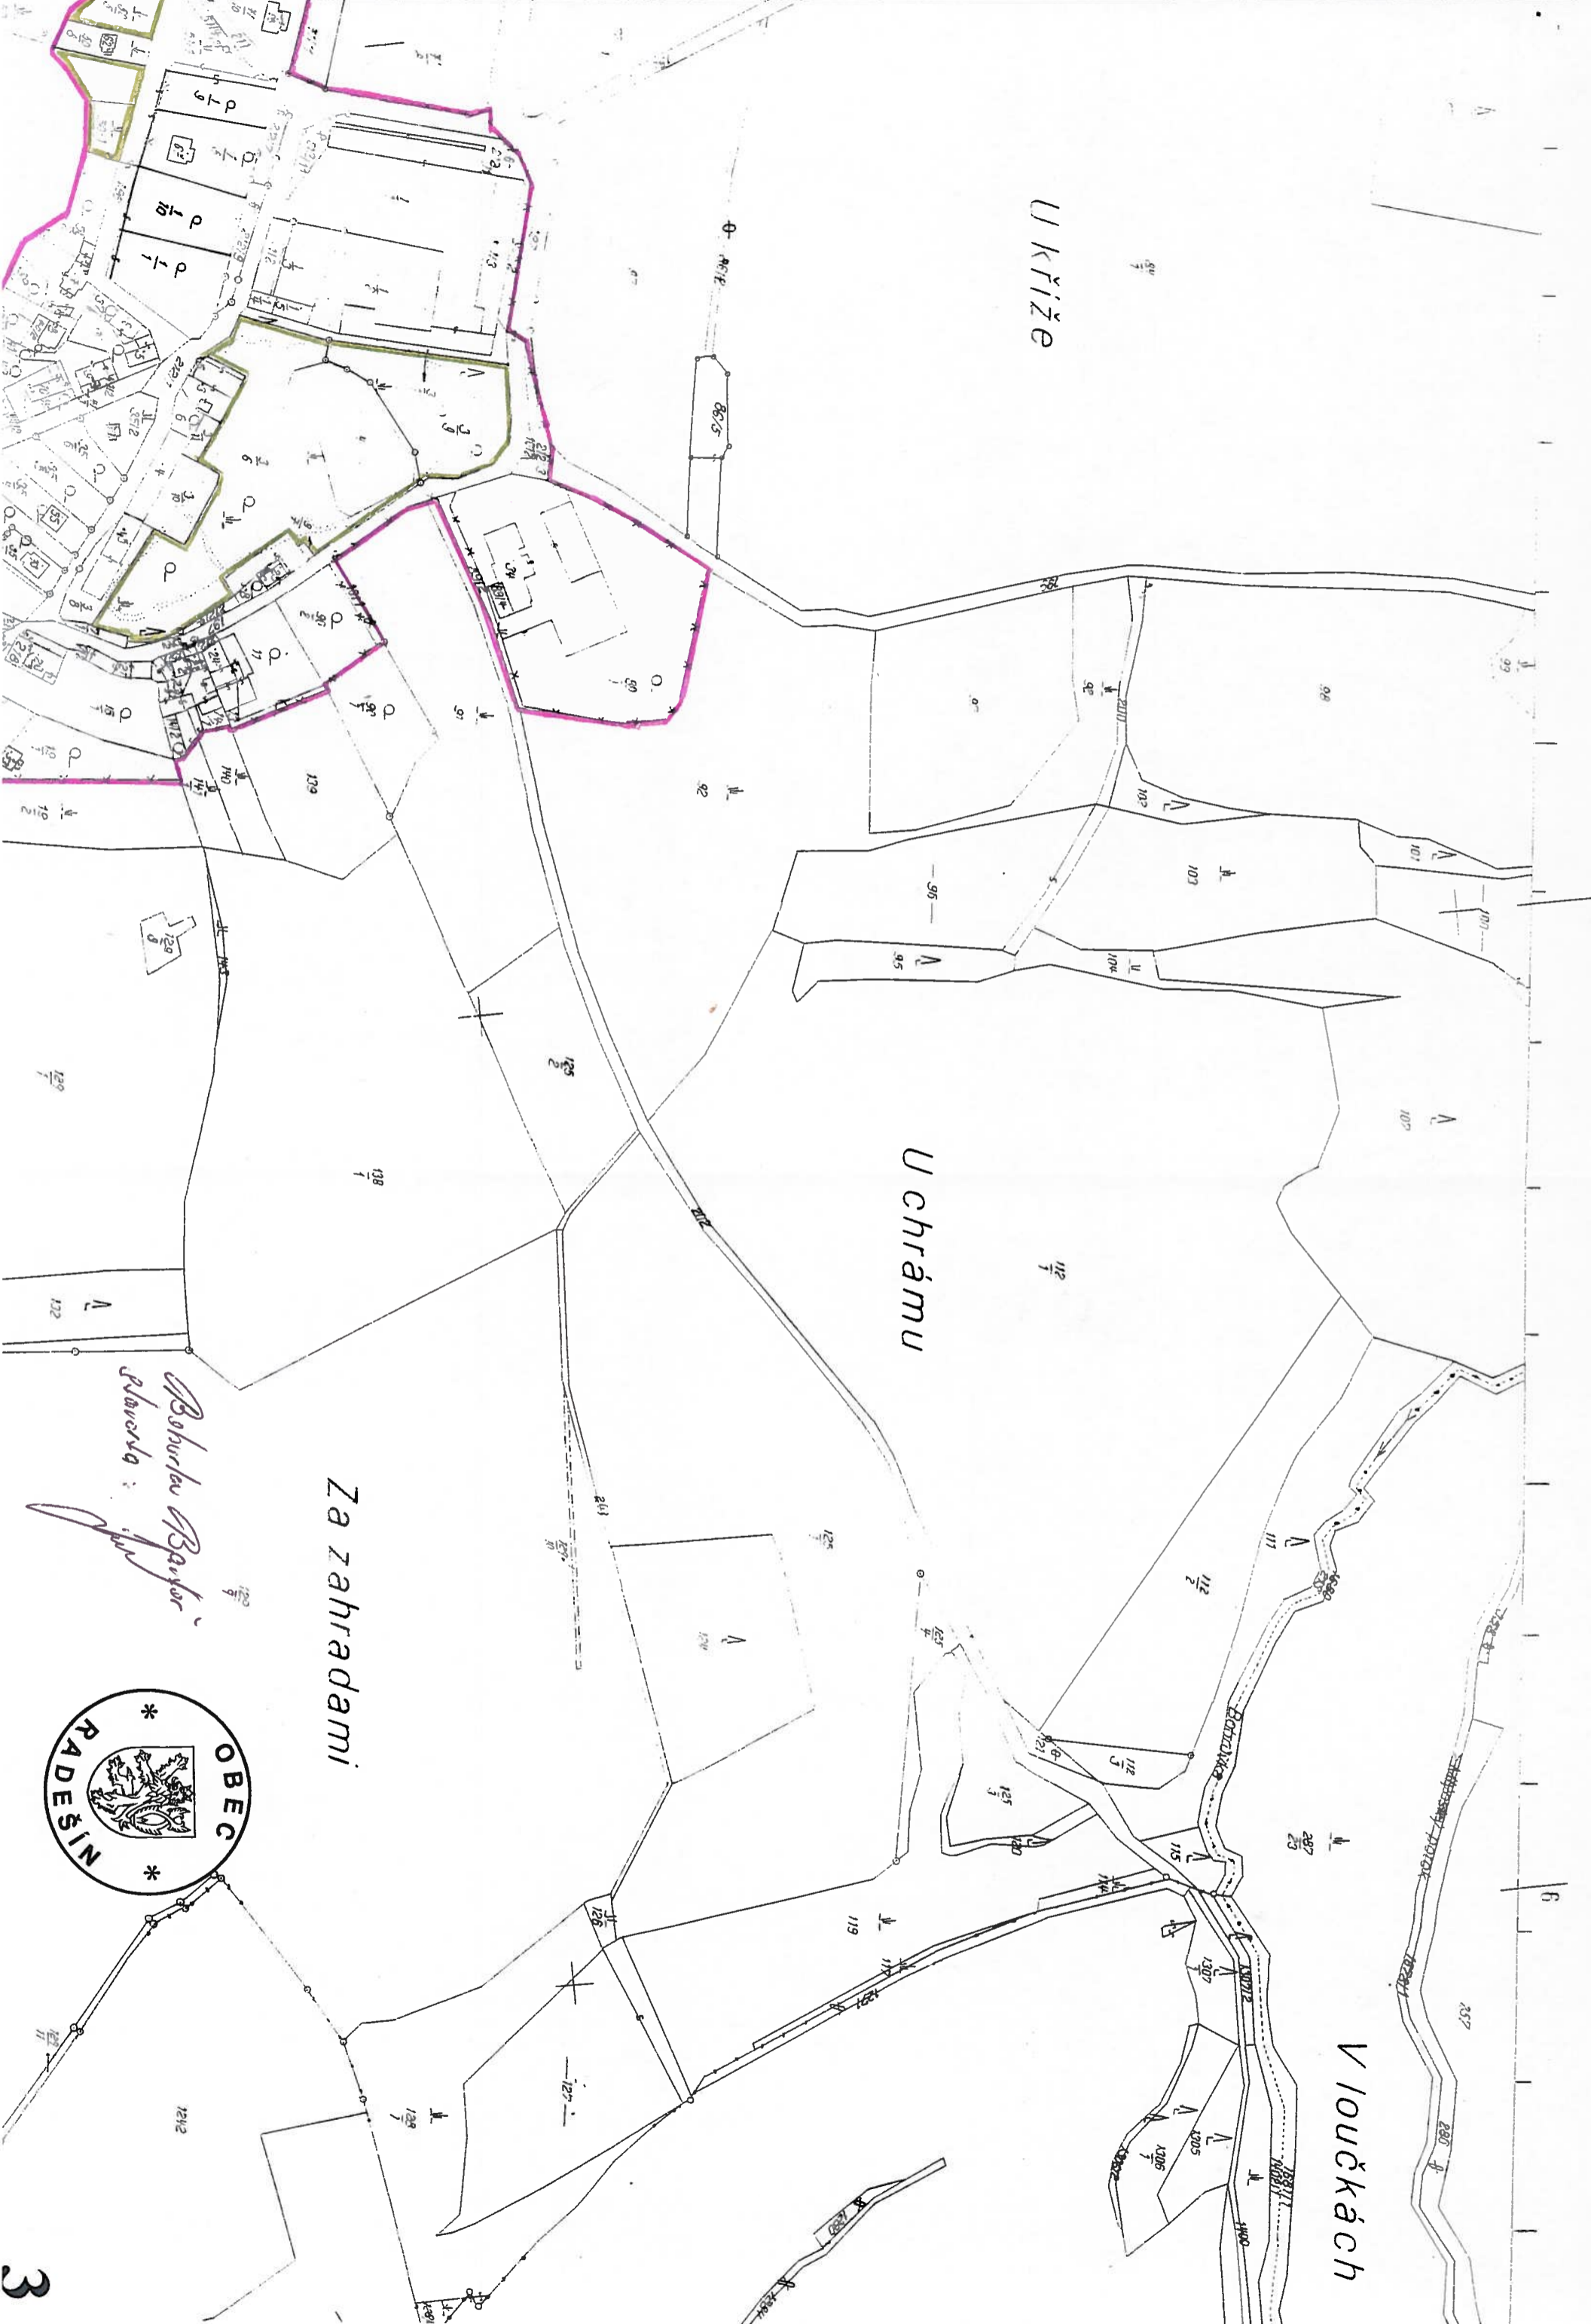

*Bobruvka Radešín
Starosta*

✕✕
INTRAVILÁN – ZASTAVĚNÉ ÚZEMÍ – ZASTAVĚNÁ ČÁST OBCE VYMEZENÁ
K 1. ZÁŘÍ 1966 A VYZNAČENÁ V MAPÁCH EVIDENCE NEMOVITOSTÍ

—
HRANICE ZASTAVĚNÉHO ÚZEMÍ K DATU 30.09.2010

—
NEZASTAVITELNÝ POZEMEK

VYMEZENÍ ZASTAVĚNÉHO ÚZEMÍ
Obec Radešín m 1:2880 rok 2010

V loučkách

U Rathana

Rathan

K cihelně

Bohulka Bajer
 starosta

U křiže

U chrámu

V loučkách

Za zahradami

Bohuslav Bavor
řevněla

Radešín nad Bobruvkou

Bohuslav Borkov
Starosta:

Pivovarský les

Horka

Ve vrchu

Nad Jančiči