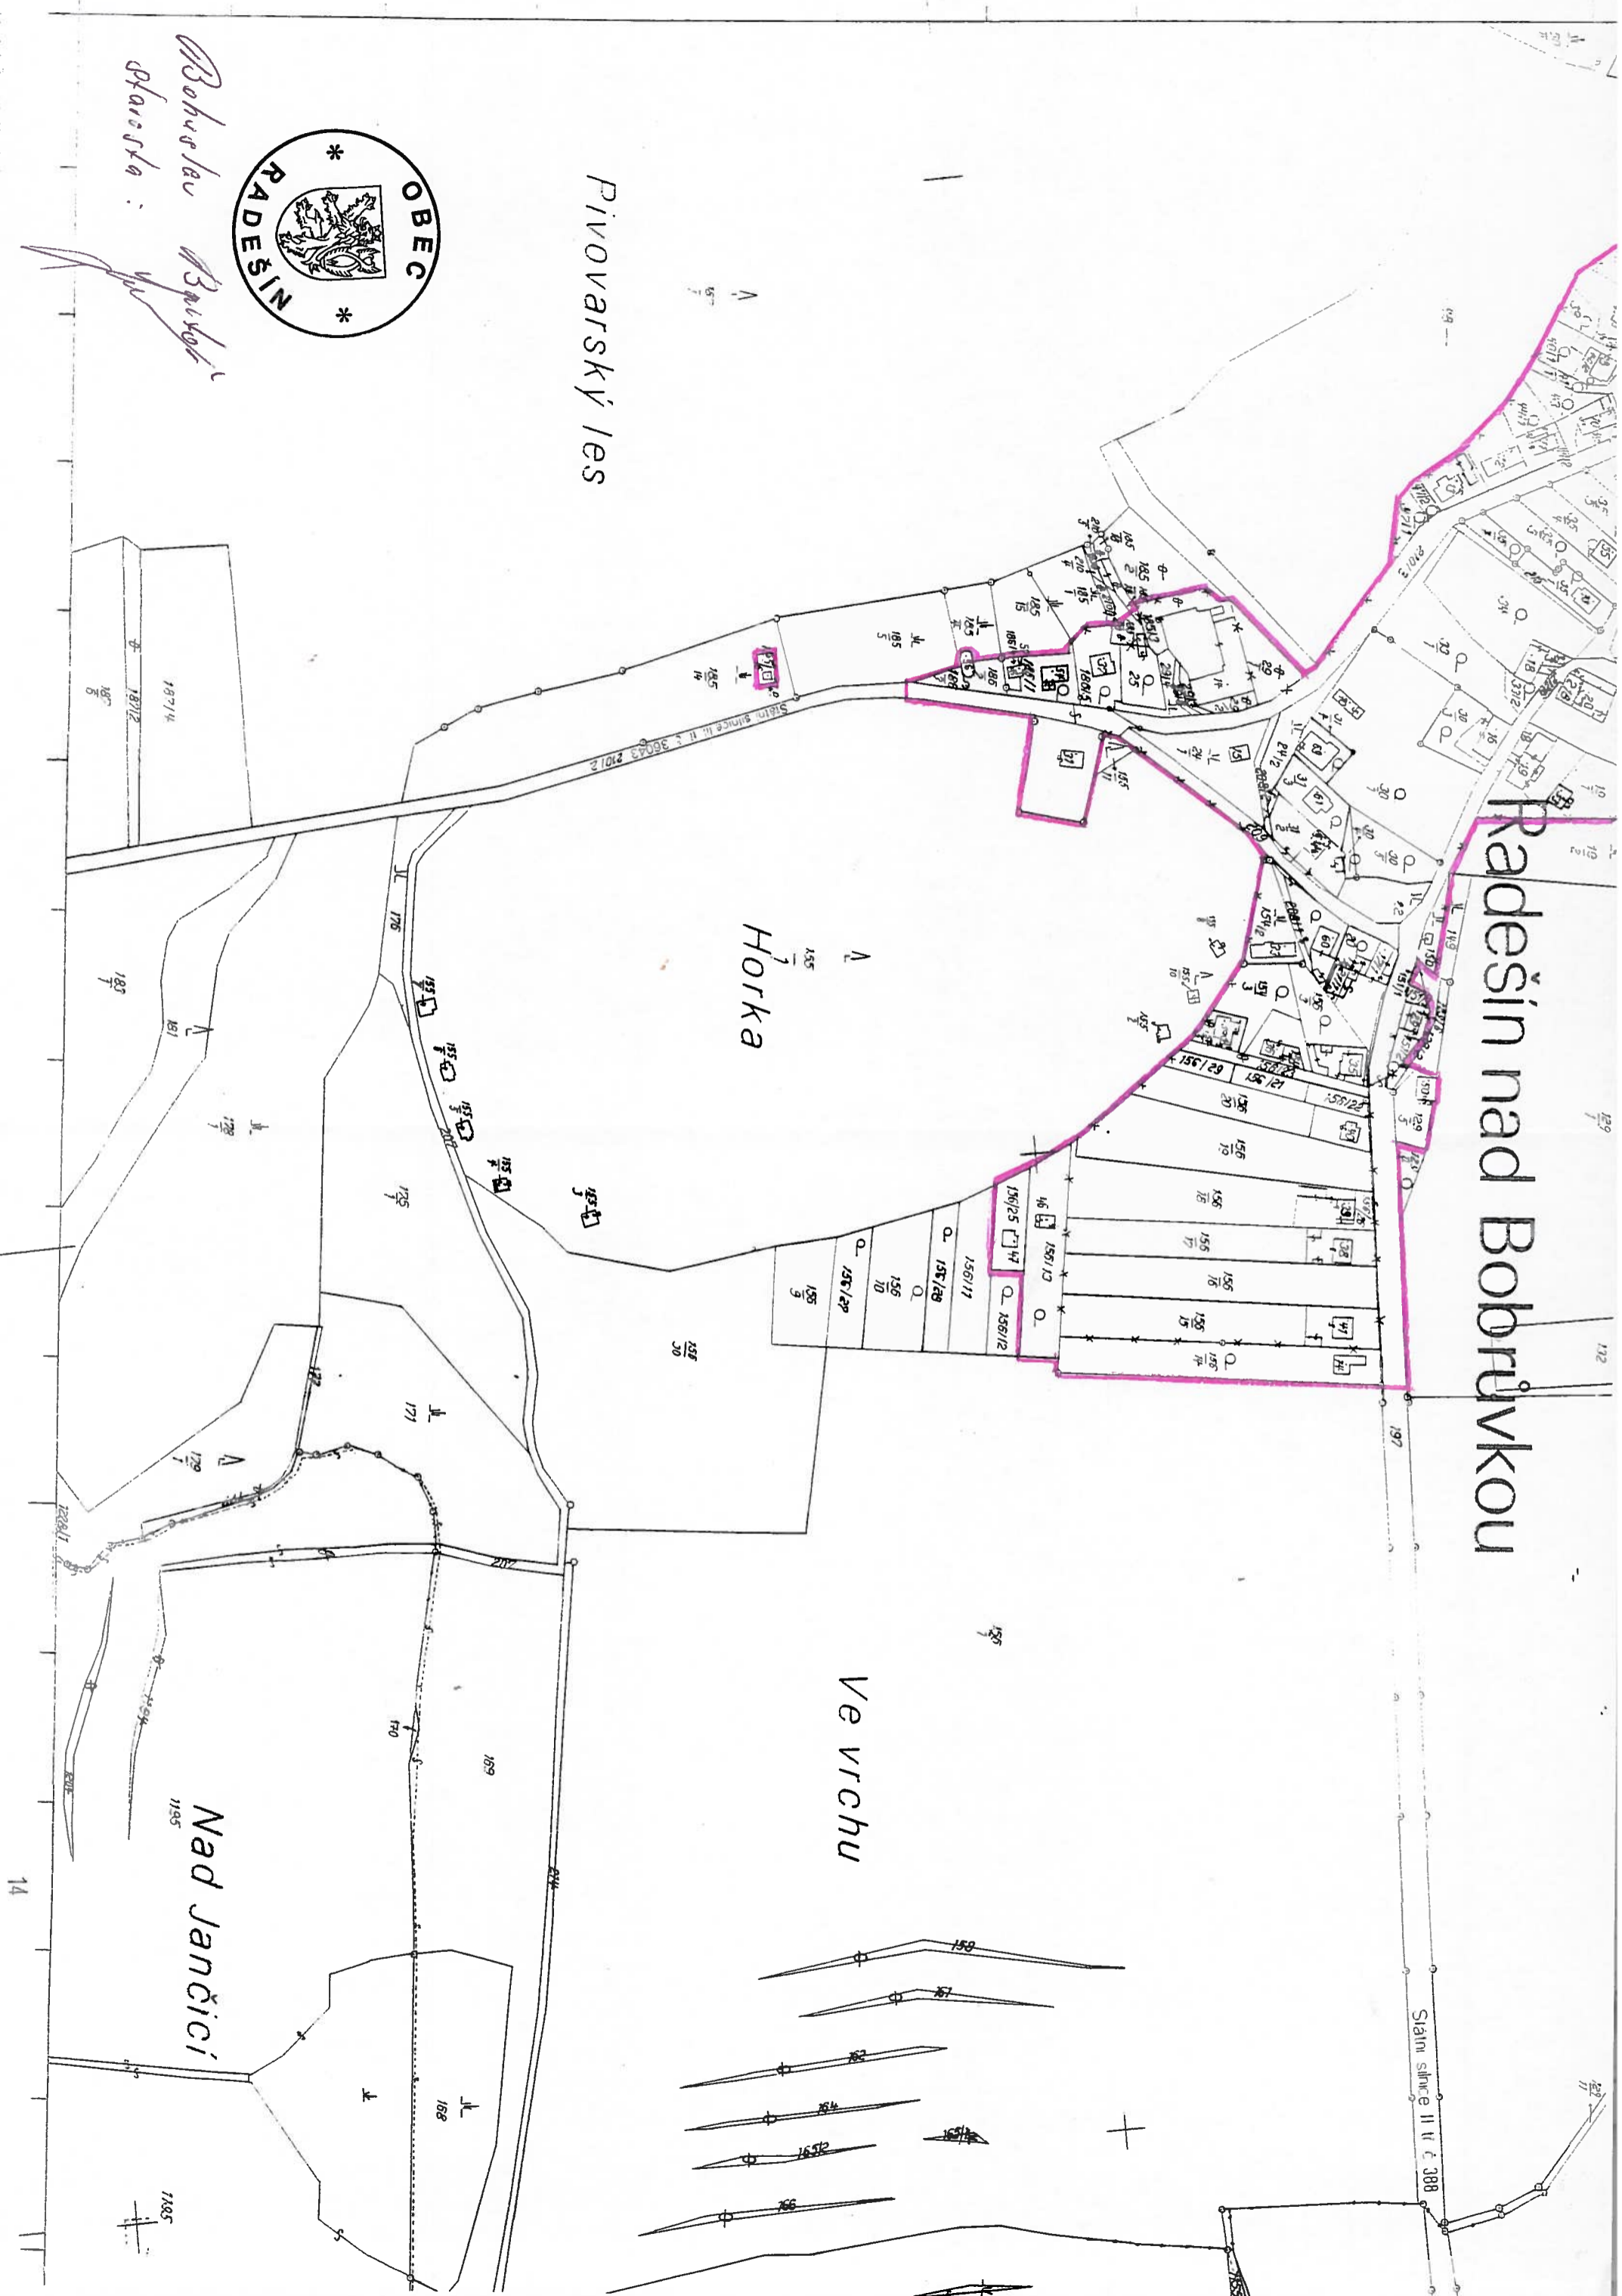

*Bobruvka Radešín
Starosta*

✕✕
INTRAVILÁN – ZASTAVĚNÉ ÚZEMÍ – ZASTAVĚNÁ ČÁST OBCE VYMEZENÁ
K 1. ZÁŘÍ 1966 A VYZNAČENÁ V MAPÁCH EVIDENCE NEMOVITOSTÍ

—
HRANICE ZASTAVĚNÉHO ÚZEMÍ K DATU 30.09.2010

—
NEZASTAVITELNÝ POZEMEK

VYMEZENÍ ZASTAVĚNÉHO ÚZEMÍ
Obec Radešín m 1:2880 rok 2010

V loučkách

U Rathana

Rathan

K cihelně

Bohulka Bajer
 starosta

U křiže

U chrámu

V loučkách

Za zahradami

Bohuslav Bavor
řevněla

Radešín nad Bobruvkou

Bohuslav Borkov
Starosta:

Pivovarský les

Horka

Ve vrchu

Nad Jančiči