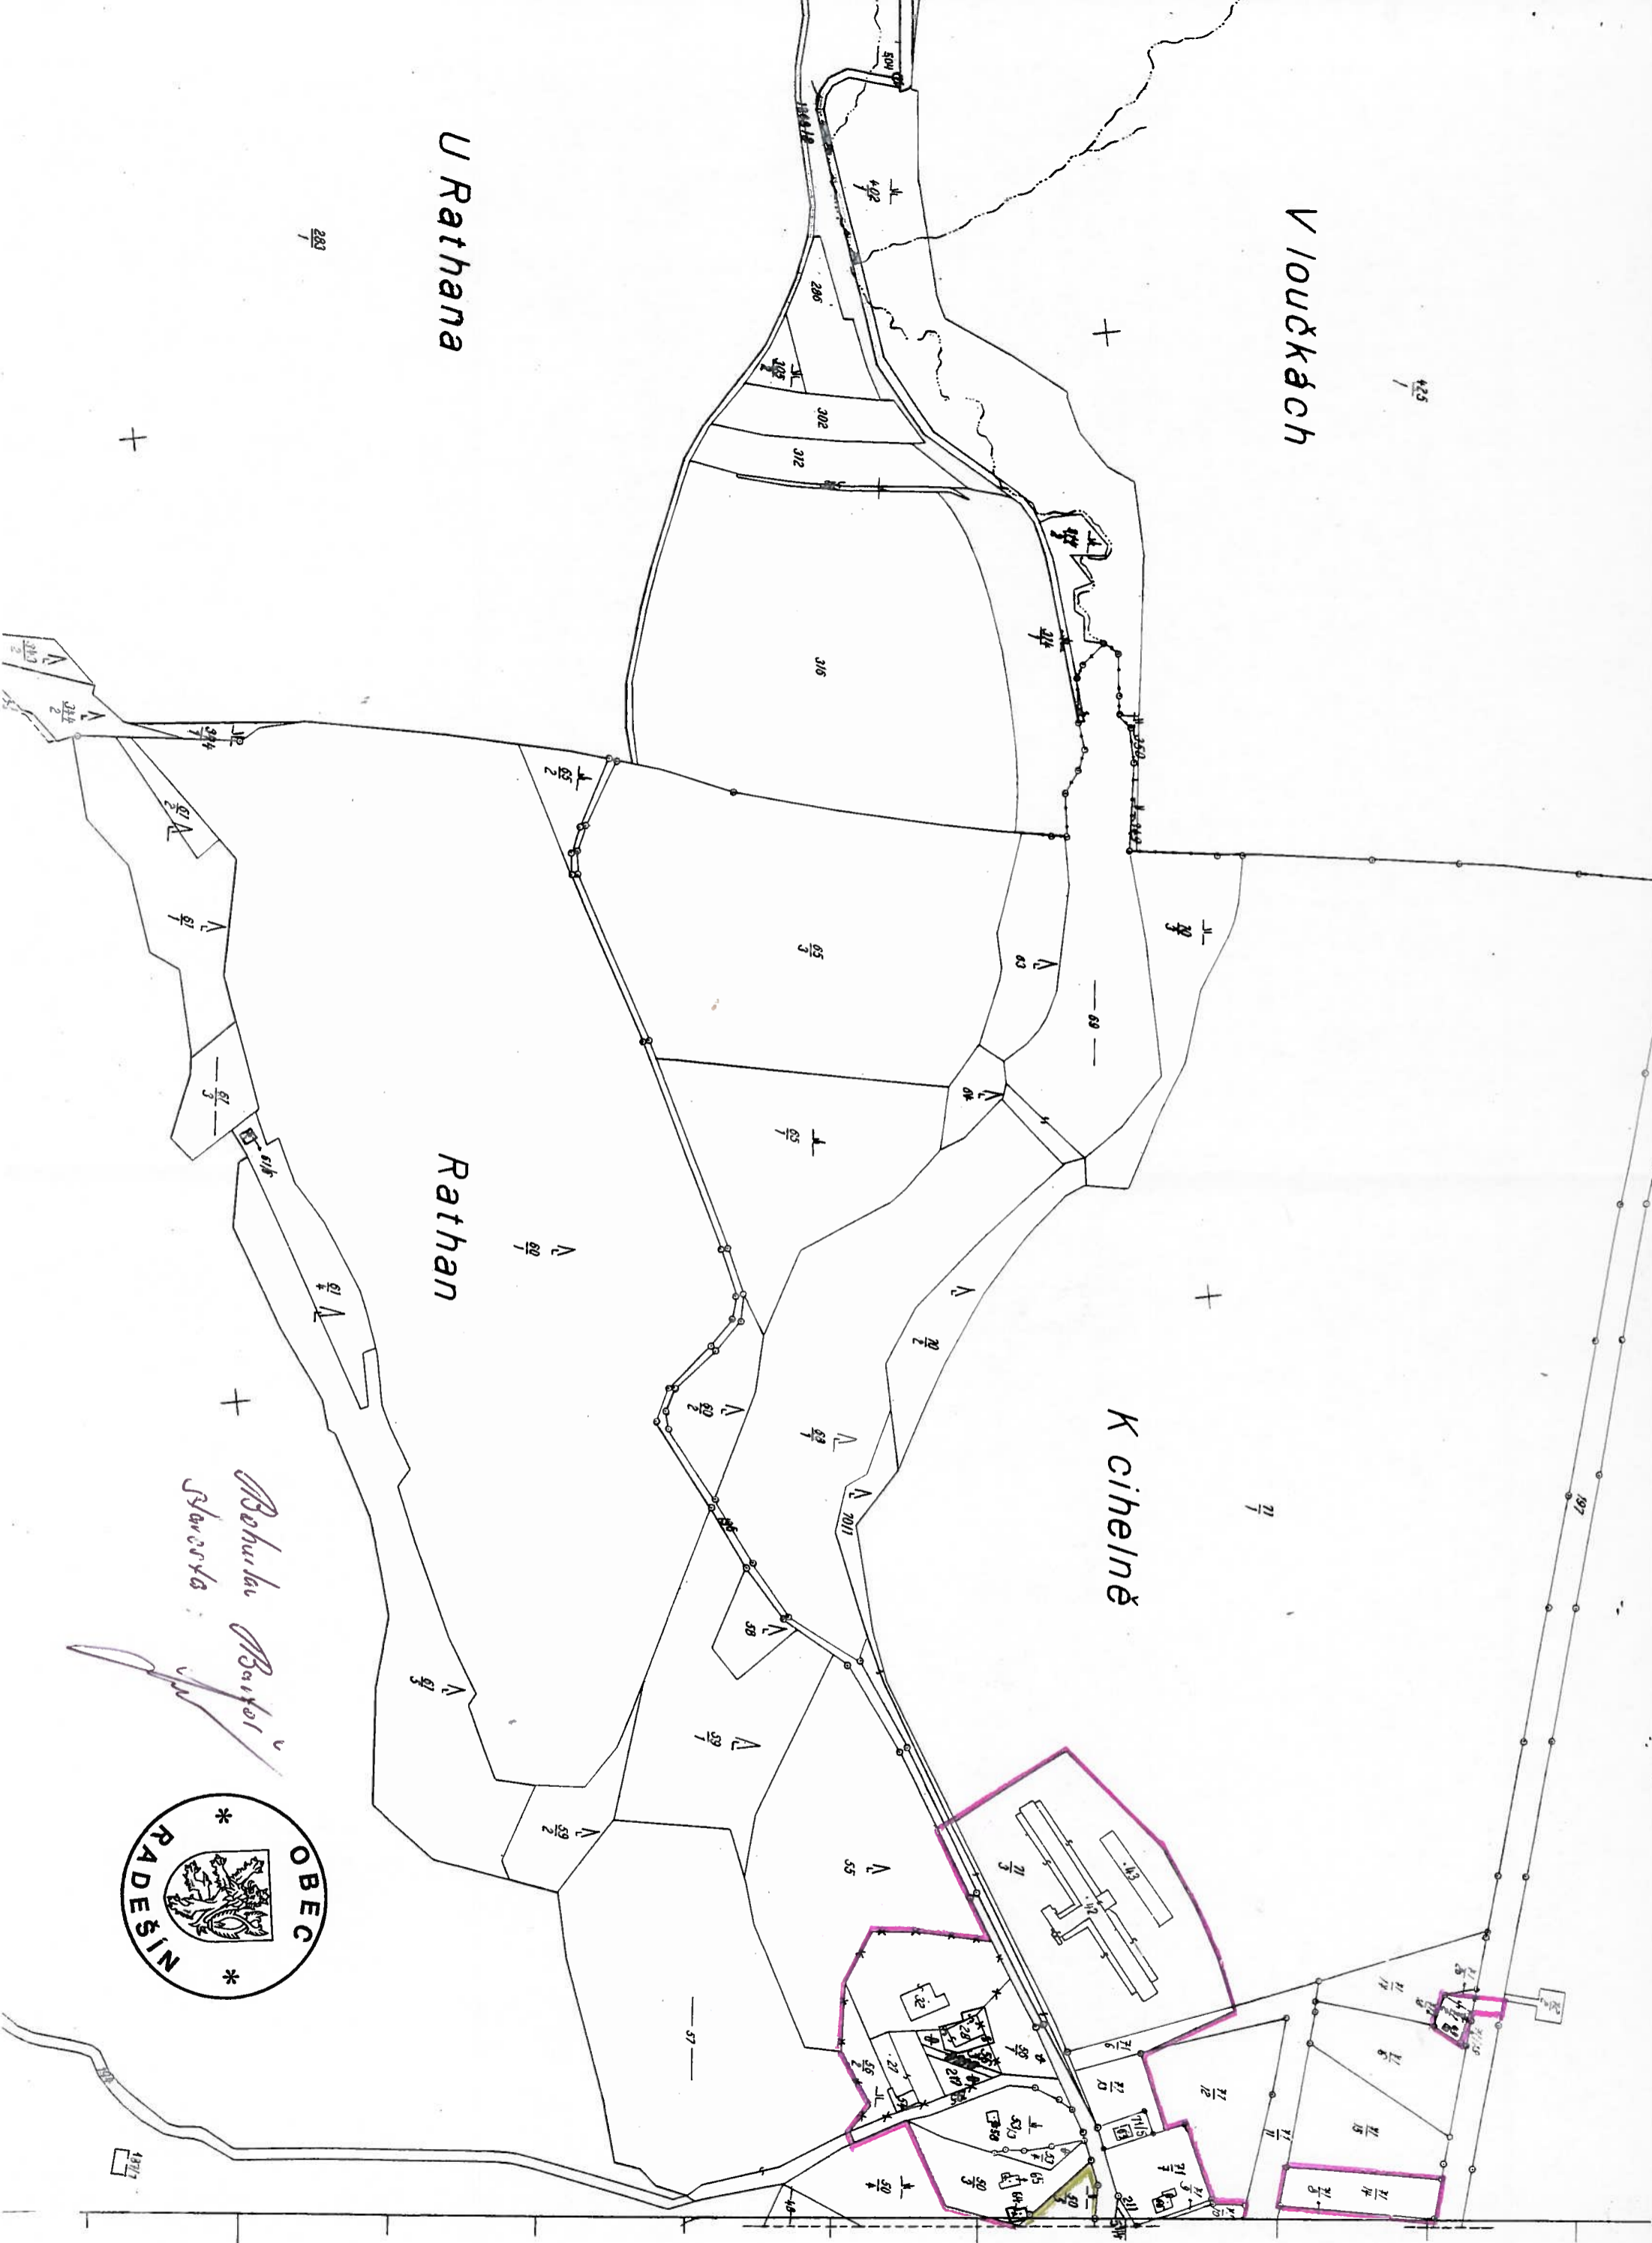

*Bobruvka Radešín
Starosta*

✕✕
INTRAVILÁN – ZASTAVĚNÉ ÚZEMÍ – ZASTAVĚNÁ ČÁST OBCE VYMEZENÁ
K 1. ZÁŘÍ 1966 A VYZNAČENÁ V MAPÁCH EVIDENCE NEMOVITOSTÍ

—
HRANICE ZASTAVĚNÉHO ÚZEMÍ K DATU 30.09.2010

—
NEZASTAVITELNÝ POZEMEK

VYMEZENÍ ZASTAVĚNÉHO ÚZEMÍ
Obec Radešín m 1:2880 rok 2010

V loučkách

U Rathana

Rathan

K cihelně

Bohulka Bajer
 starosta

U křiže

U chrámu

V loučkách

Za zahradami

Bohuslav Bavor
řevněla

Radešín nad Bobruvkou

Bohuslav Borkov
Starosta:

Pivovarský les

Horka

Ve vrchu

Nad Jančiči